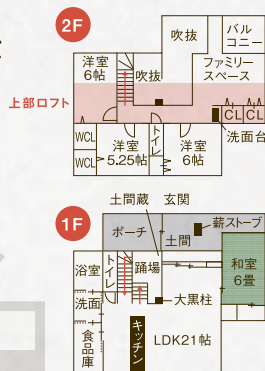

モデルハウス42坪プラン

会場：岐阜市鏡島辰巳野2875-1

※その他規格プランとして26坪、32坪、36坪タイプをご用意しております。フリープランも承りますので、お気軽にご相談ください。